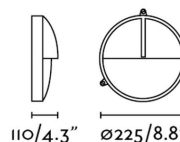

### Características técnicas

<b>Bombilla:</b>	1XE27 60W
<b>Incluye Bombilla:</b>	No
<b>Voltaje:</b>	100-240V
<b>Frecuencia de funcionamiento:</b>	50/60Hz
<b>IP:</b>	44
<b>Clase:</b>	I
<b>Material:</b>	Latón y cristal
<b>Bombilla Recomendada:</b>	17463
<b>Descripción Bombilla Recomendada:</b>	A60 MATE LED E27 7W 2700K 640Lm
<b>Largo:</b>	225 mm
<b>Ancho:</b>	110 mm
<b>Alto:</b>	100 mm
<b>Diámetro:</b>	225 Ø
<b>Peso:</b>	2.00 kg
<b>Volumen:</b>	0.00450 m3