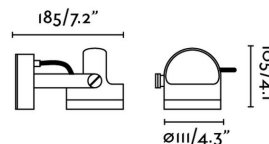

Características técnicas

Bombilla:	COB LED 15W 3000K 1100Lm 60°
Incluye Bombilla:	Si
Transformador:	Driver
Incluye Transformador:	Si
Voltaje:	100-240V
Frecuencia de funcionamiento:	50/60Hz
IP:	65
Clase:	I
Material:	Aluminio inyectado
Diseñador:	ALEX & MANEL LLUSCÀ
Largo:	111 mm
Ancho:	185 mm
Alto:	105 mm
Peso:	1.00 kg
Volumen:	0.00344 m3