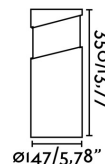

Características técnicas

Bombilla:	1X E27 MAX 15W LED
Incluye Bombilla:	No
Transformador:	Driver
Incluye Transformador:	No
Voltaje:	100-240V
Frecuencia de funcionamiento:	50/60Hz
IP:	65
Clase:	I
Material:	Cemento y difusor de cristal opal
Diseñador:	ALEX & MANEL LLUSCÀ
Alto:	350 mm
Diámetro:	147 Ø
Peso:	4.35 kg
Volumen:	0.02270 m3