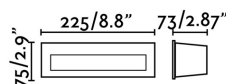

Características técnicas

Bombilla:	SMD LED 6W 3000K 420Lm
Incluye Bombilla:	Si
Transformador:	Driver
Incluye Transformador:	Si
Voltaje:	100-240V
Frecuencia de funcionamiento:	50/60Hz
IP:	65
Clase:	I
Material:	Aluminio inyectado
Largo:	225 mm
Ancho:	73 mm
Alto:	75 mm
Peso:	0.70 kg
Volumen:	0.00182 m3